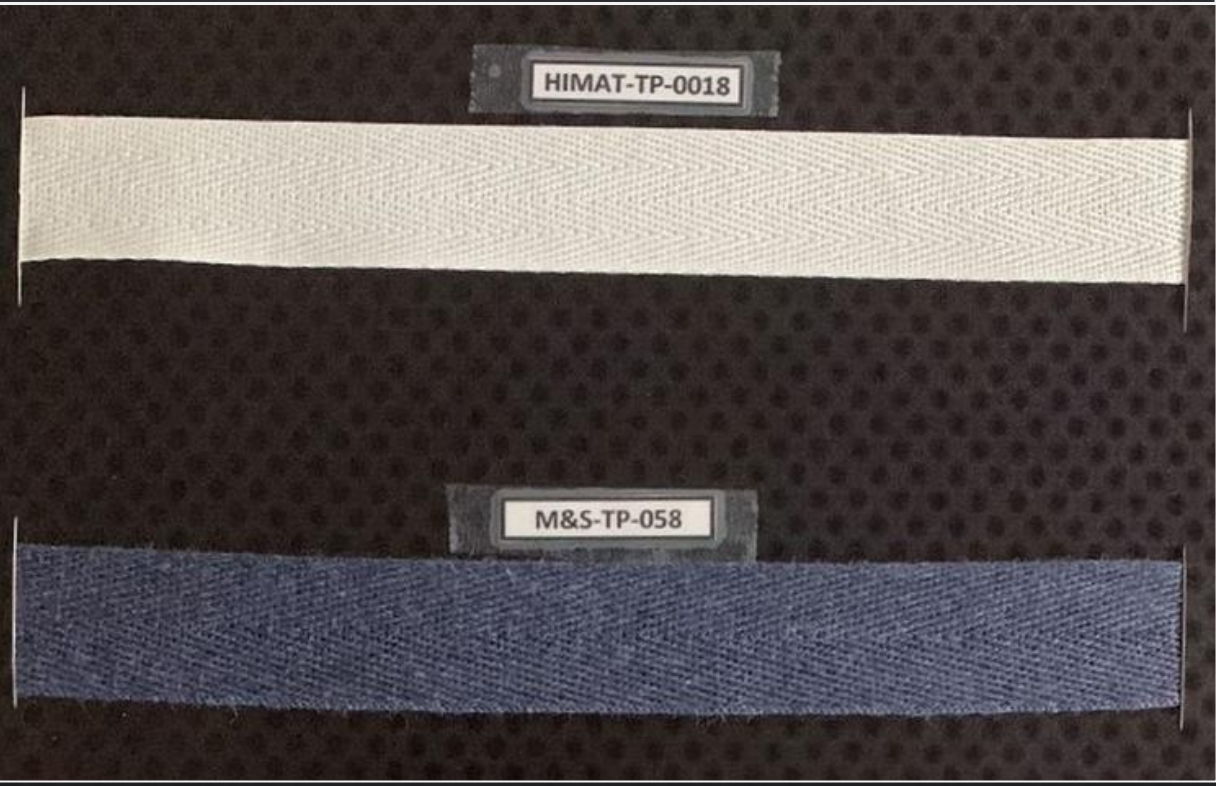

SK-TP-45 / 46
Twill Tape
Size - 22 mm / 25 mm